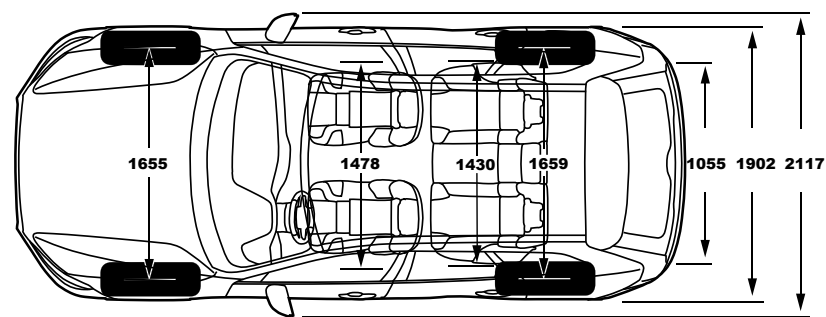

ТЕХНИЧЕСКИ ДАННИ

Модел	D4	T6 Recharge	T8 Recharge	T8 Recharge Polestar End	B5 (D) AWD	B4 (D)	B4 (D) AWD	B4 (P)	B5 (P) AWD
	Авт.	Авт.	Авт.	Авт.	Авт.			Авт.	Авт.
Гориво	Дизел	Хибрид	Хибрид	Хибрид	Дизел - Mild хибрид	Дизел - Mild хибрид	Дизел - Mild хибрид	Бензин - Mild хибрид	Бензин - Mild хибрид
Работен обем, см³	1969	1969	1969	1969	1969	1969	1969	1969	1969
Макс. мощност, к.с.	190	340	390	405	235(+14)	197(+14)	197(+14)	197 (+14)	250 (+14)
Макс. въртящ м-т, Нм при об/мин	400/ 1750-2500	350/ 1700-5000	400/ 2200-4800	430/ 5800-6100	480/ 1750-2250	420/ 1750-2750	420/ 1750-2750	300/ (4800-5400)	350/ 1800-4800
Макс. Скорост, км/ч	180	180	180	180	180	180	180	180	180
Ускорение от 0-100 км / сек.	8.8	5.9	5.5	5.4	7.1	8.3	8.3	8.1	7.0
Среден разход гориво на 100 км.	5.6	2.4	2.8	3.3	5.9	5.9	5.9	7.3	7.5
Вредни емисии, г./км.	148	54	64	73	155	155	155	166	155