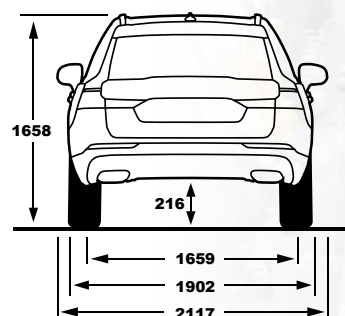

ТЕХНИЧЕСКИ ДАННИ

Модел	D4	T6 Recharge	T8 Recharge	T8 Recharge Polestar End	B5 (D) AWD	B4 (D)	B4 (D) AWD	B4 (P)	B5 (P) AWD
	Авт.	Авт.	Авт.	Авт.	Авт.			Авт.	Авт.
Гориво	Дизел	Хибрид	Хибрид	Хибрид	Дизел - Mild хибрид	Дизел - Mild хибрид	Дизел - Mild хибрид	Бензин - Mild хибрид	Бензин - Mild хибрид
Работен обем, см³	1969	1969	1969	1969	1969	1969	1969	1969	1969
Макс. мощност, к.с.	190	340	390	405	235(+14)	197(+14)	197(+14)	197 (+14)	250 (+14)
Макс. въртящ м-т, Нм при об/мин	400/ 1750-2500	350/ 1700-5000	400/ 2200-4800	430/ 5800-6100	480/ 1750-2250	420/ 1750-2750	420/ 1750-2750	300/ (4800-5400)	350/ 1800-4800
Макс. Скорост, км/ч	180	180	180	180	180	180	180	180	180
Ускорение от 0-100 км / сек.	8.8	5.9	5.5	5.4	7.1	8.3	8.3	8.1	7.0
Среден разход гориво на 100 км.	5.6	2.4	2.8	3.3	5.9	5.9	5.9	7.3	7.5
Вредни емисии, г./км.	148	54	64	73	155	155	155	166	155