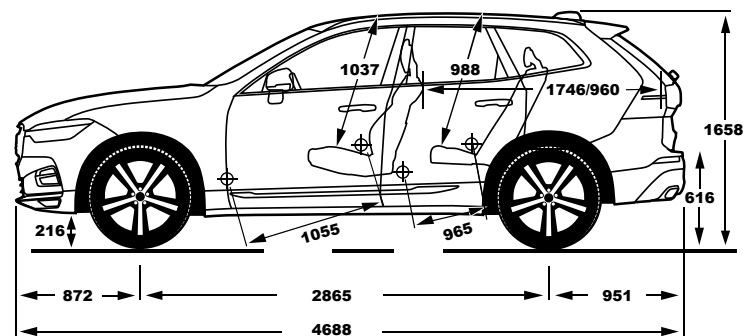

ТЕХНИЧЕСКИ ДАННИ

Модел	D4	T6 Recharge	T8 Recharge	T8 Recharge Polestar End	B5 (D) AWD	B4 (D)	B4 (D) AWD	B4 (P)	B5 (P) AWD
	Авт.	Авт.	Авт.	Авт.	Авт.			Авт.	Авт.
Гориво	Дизел	Хибрид	Хибрид	Хибрид	Дизел - Mild хибрид	Дизел - Mild хибрид	Дизел - Mild хибрид	Бензин - Mild хибрид	Бензин - Mild хибрид
Работен обем, см³	1969	1969	1969	1969	1969	1969	1969	1969	1969
Макс. мощност, к.с.	190	340	390	405	235(+14)	197(+14)	197(+14)	197 (+14)	250 (+14)
Макс. въртящ м-т, Нм при об/мин	400/ 1750-2500	350/ 1700-5000	400/ 2200-4800	430/ 5800-6100	480/ 1750-2250	420/ 1750-2750	420/ 1750-2750	300/ (4800-5400)	350/ 1800-4800
Макс. Скорост, км/ч	180	180	180	180	180	180	180	180	180
Ускорение от 0-100 км / сек.	8.8	5.9	5.5	5.4	7.1	8.3	8.3	8.1	7.0
Среден разход гориво на 100 км.	5.6	2.4	2.8	3.3	5.9	5.9	5.9	7.3	7.5
Вредни емисии, г./км.	148	54	64	73	155	155	155	166	155