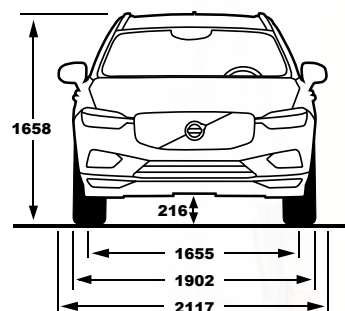

ТЕХНИЧЕСКИ ДАННИ

Модел	D4	T6 Recharge	T8 Recharge	T8 Recharge Polestar End	B5 (D) AWD	B4 (D)	B4 (D) AWD	B4 (P)	B5 (P) AWD
	Авт.	Авт.	Авт.	Авт.	Авт.			Авт.	Авт.
Гориво	Дизел	Хибрид	Хибрид	Хибрид	Дизел - Mild хибрид	Дизел - Mild хибрид	Дизел - Mild хибрид	Бензин - Mild хибрид	Бензин - Mild хибрид
Работен обем, см³	1969	1969	1969	1969	1969	1969	1969	1969	1969
Макс. мощност, к.с.	190	340	390	405	235(+14)	197(+14)	197(+14)	197 (+14)	250 (+14)
Макс. въртящ м-т, Нм при об/мин	400/ 1750-2500	350/ 1700-5000	400/ 2200-4800	430/ 5800-6100	480/ 1750-2250	420/ 1750-2750	420/ 1750-2750	300/ (4800-5400)	350/ 1800-4800
Макс. Скорост, км/ч	180	180	180	180	180	180	180	180	180
Ускорение от 0-100 км / сек.	8.8	5.9	5.5	5.4	7.1	8.3	8.3	8.1	7.0
Среден разход гориво на 100 км.	5.6	2.4	2.8	3.3	5.9	5.9	5.9	7.3	7.5
Вредни емисии, г./км.	148	54	64	73	155	155	155	166	155